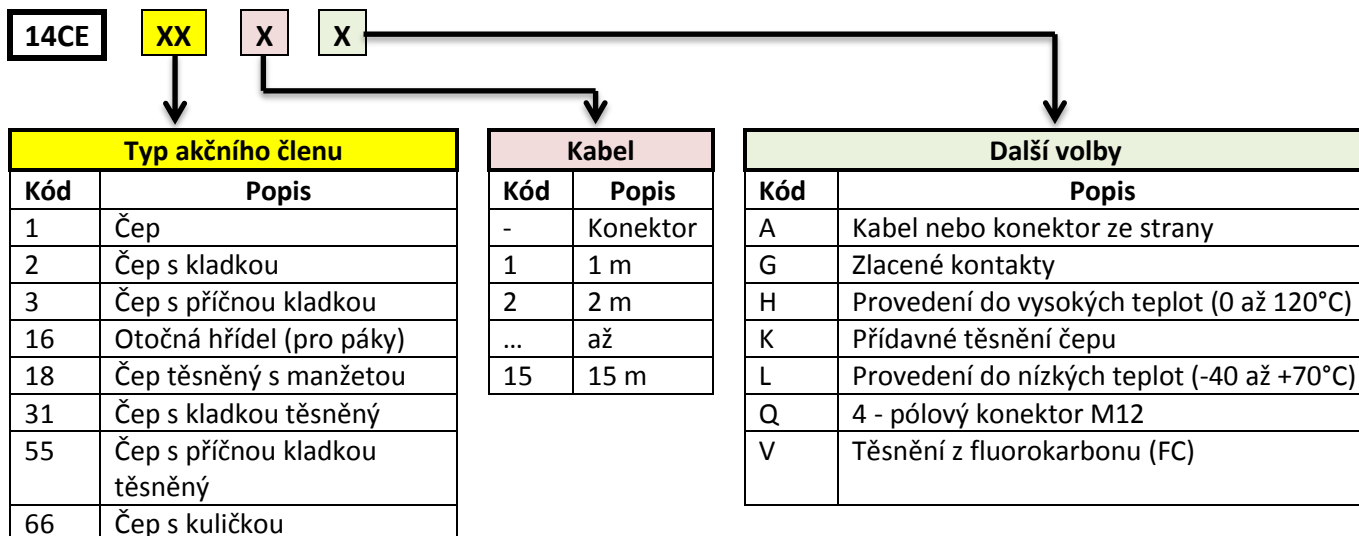

## STANDARDNÍ SPÍNAČE

## SPÍNAČE DO PROSTŘEDÍ S NEBEZPEČÍM VÝBUCHU

**SPÍNAČE S KRYTÍM IP68**, mohou být ponořeny až do 1 m