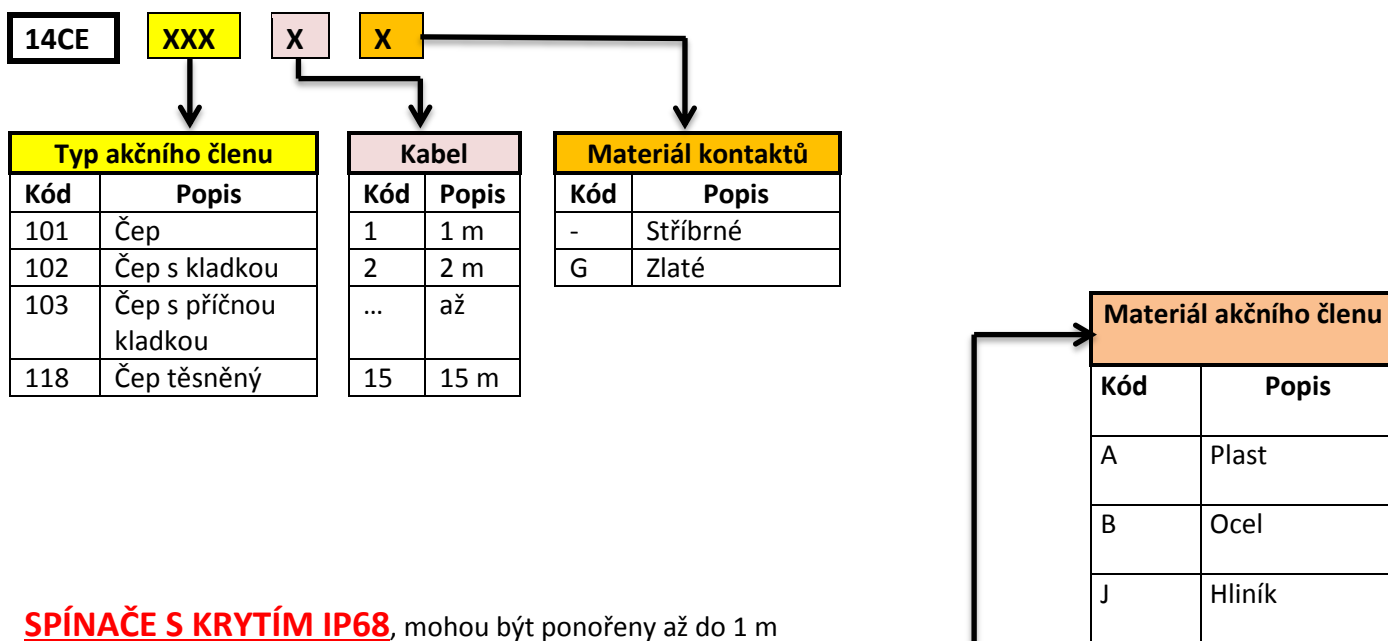

## STANDARDNÍ SPÍNAČE

## SPÍNAČE DO PROSTŘEDÍ S NEBEZPEČÍM VÝBUCHU

**SPÍNAČE S KRYTÍM IP68**, mohou být ponořeny až do 1 m