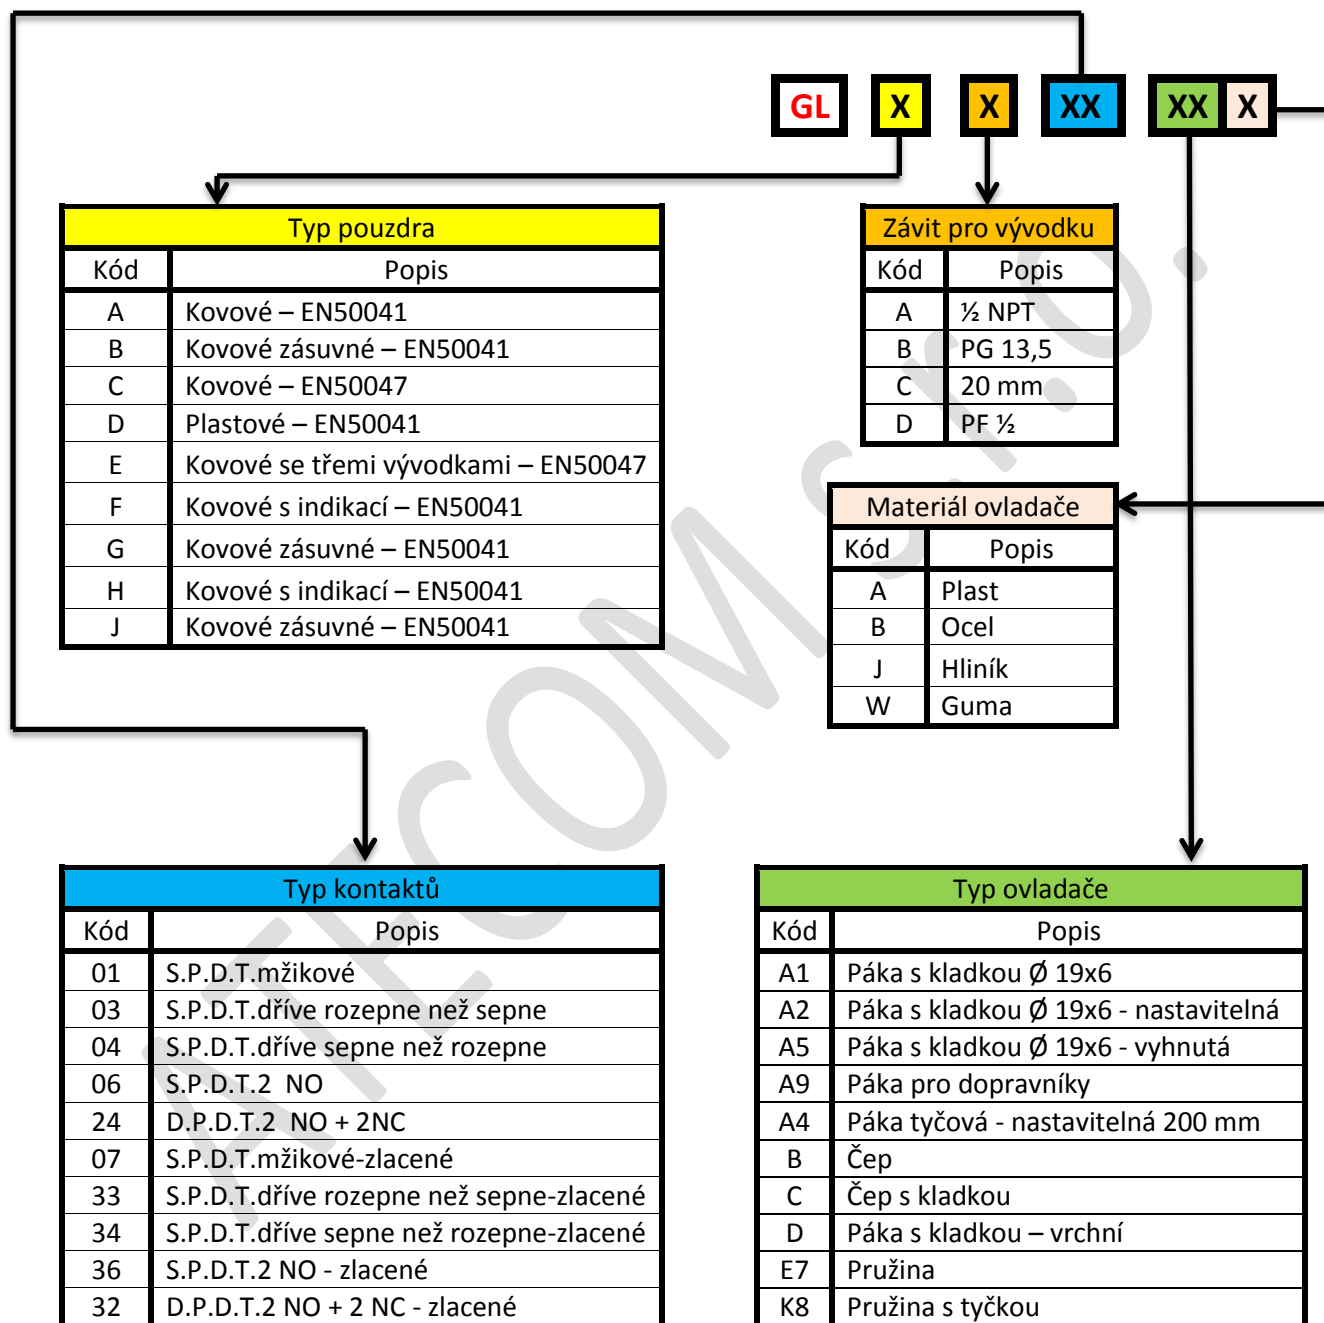

Popis specifikačního kódu koncových spínačů řady **GLS**

Poznámka:

Ne všechny kombinace jsou možné a ne všechny se vyrábějí. Pro detailnější informace kontaktujte Atecom s.r.o., distributora firmy Honeywell.